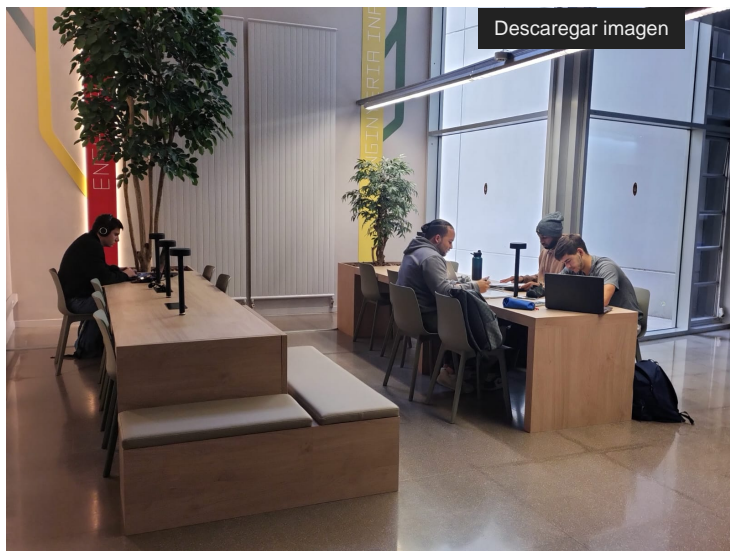

Zones de descans/estudi/vending EPS

Campus Lleida

La planta soterrània de l'EPS acull una sèrie d'espais, distribuïts per tota la zona, adreçats als estudiants per tal de facilitar-ne l'estudi i el d e s c a n s .

Les zones d'estudi consten de 5 taules (25 llocs de treball) amb endolls encastats per a poder realitzar la càrrega de portàtils, tauletes i mòbils i llums d'escriptori.

Les zones de descans consten de dos sofàs ubicats a la zona de vending i d'un espai amb pufs i taules baixes.

Campus Igualada

L'edifici del Pla de Massa del Campus Igualada-UdL disposa d'una zona d'estudi i descans per als estudiants de vora 200 metres quadrats amb accés a terrassa. La zona, equipada amb taules de treball, disposa d'una zona de cuina amb aigüera i microones, així com màquina de cafè, de refrescs, d'aigua i de snacks.