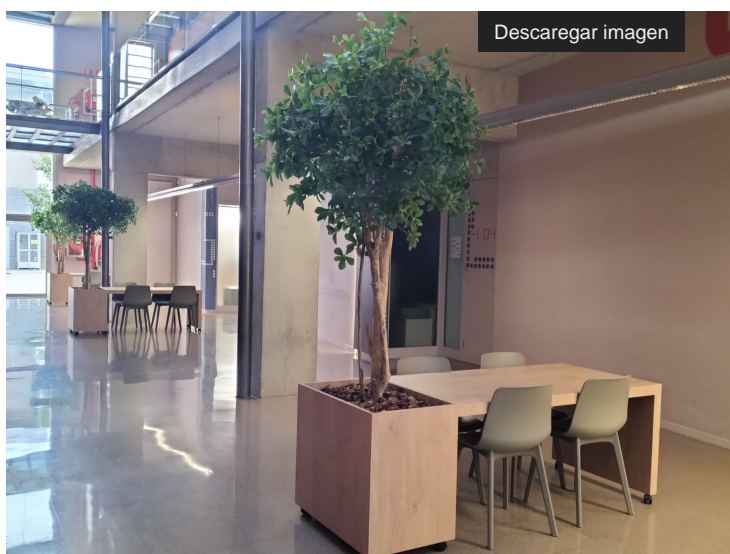

Zones de descans/estudi/vending EPS

Campus Lleida

La planta soterrània de l'EPS acull una sèrie d'espais, distribuïts per tota la zona, adreçats als estudiants per tal de facilitar-ne l'estudi i el d e s c a n s .

Les zones d'estudi consten de 5 taules (25 llocs de treball) amb endolls encastats per a poder realitzar la càrrega de portàtils, tauletes i mòbils i llums d'escriptori.

Les zones de descans consten de dos sofàs ubicats a la zona de vending i d'un espai amb pufs i taules baixes.

Campus Igualada

L'edifici del Pla de Massa del Campus Igualada-UdL disposa d'una zona d'estudi i descans per als estudiants de vora 200 metres quadrats amb accés a terrassa. La zona, equipada amb taules de treball, disposa d'una zona de cuina amb aigüera i microones, així com màquina de cafè, de refrescs, d'aigua i de snacks.