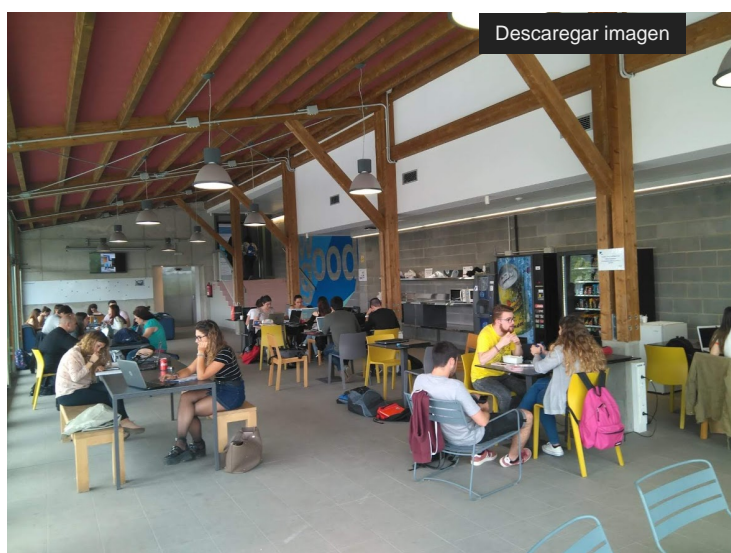

Zones de descans/estudi/vending EPS

Campus Lleida

La planta soterrània de l'EPS acull una sèrie d'espais, distribuïts per tota la zona, adreçats als estudiants per tal de facilitar-ne l'estudi i el d e s c a n s .

Les zones d'estudi consten de 5 taules (25 llocs de treball) amb endolls encastats per a poder realitzar la càrrega de portàtils, tauletes i mòbils i llums d'escriptori.

Les zones de descans consten de dos sofàs ubicats a la zona de vending i d'un espai amb pufs i taules baixes.

Campus Igualada

L'edifici del Pla de Massa del Campus Igualada-UdL disposa d'una zona d'estudi i descans per als estudiants de vora 200 metres quadrats amb accés a terrassa. La zona, equipada amb taules de treball, disposa d'una zona de cuina amb aigüera i microones, així com màquina de cafè, de refrescs, d'aigua i de snacks.