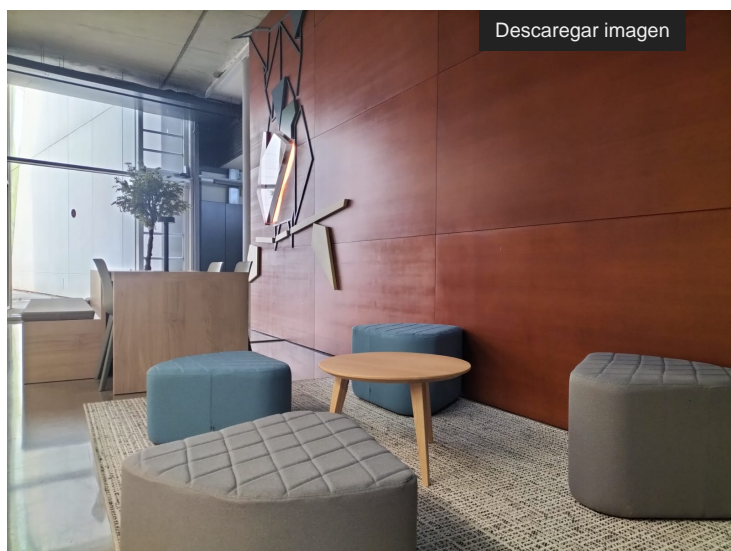

Zones de descans/estudi/vending EPS

Campus Lleida

La planta soterrània de l'EPS acull una sèrie d'espais, distribuïts per tota la zona, adreçats als estudiants per tal de facilitar-ne l'estudi i el d e s c a n s .

Les zones d'estudi consten de 5 taules (25 llocs de treball) amb endolls encastats per a poder realitzar la càrrega de portàtils, tauletes i mòbils i llums d'escriptori.

Les zones de descans consten de dos sofàs ubicats a la zona de vending i d'un espai amb pufs i taules baixes.

Campus Igualada

L'edifici del Pla de Massa del Campus Igualada-UdL disposa d'una zona d'estudi i descans per als estudiants de vora 200 metres quadrats amb accés a terrassa. La zona, equipada amb taules de treball, disposa d'una zona de cuina amb aigüera i microones, així com màquina de cafè, de refrescs, d'aigua i de snacks.